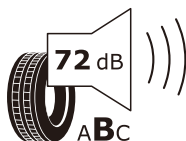

ROYAL PERFORMANCE

205/55ZR16 94W XL

ENERG

ROYAL BLACK

2R079H1

205/55ZR16 94 W

C1

D

C

2020/740